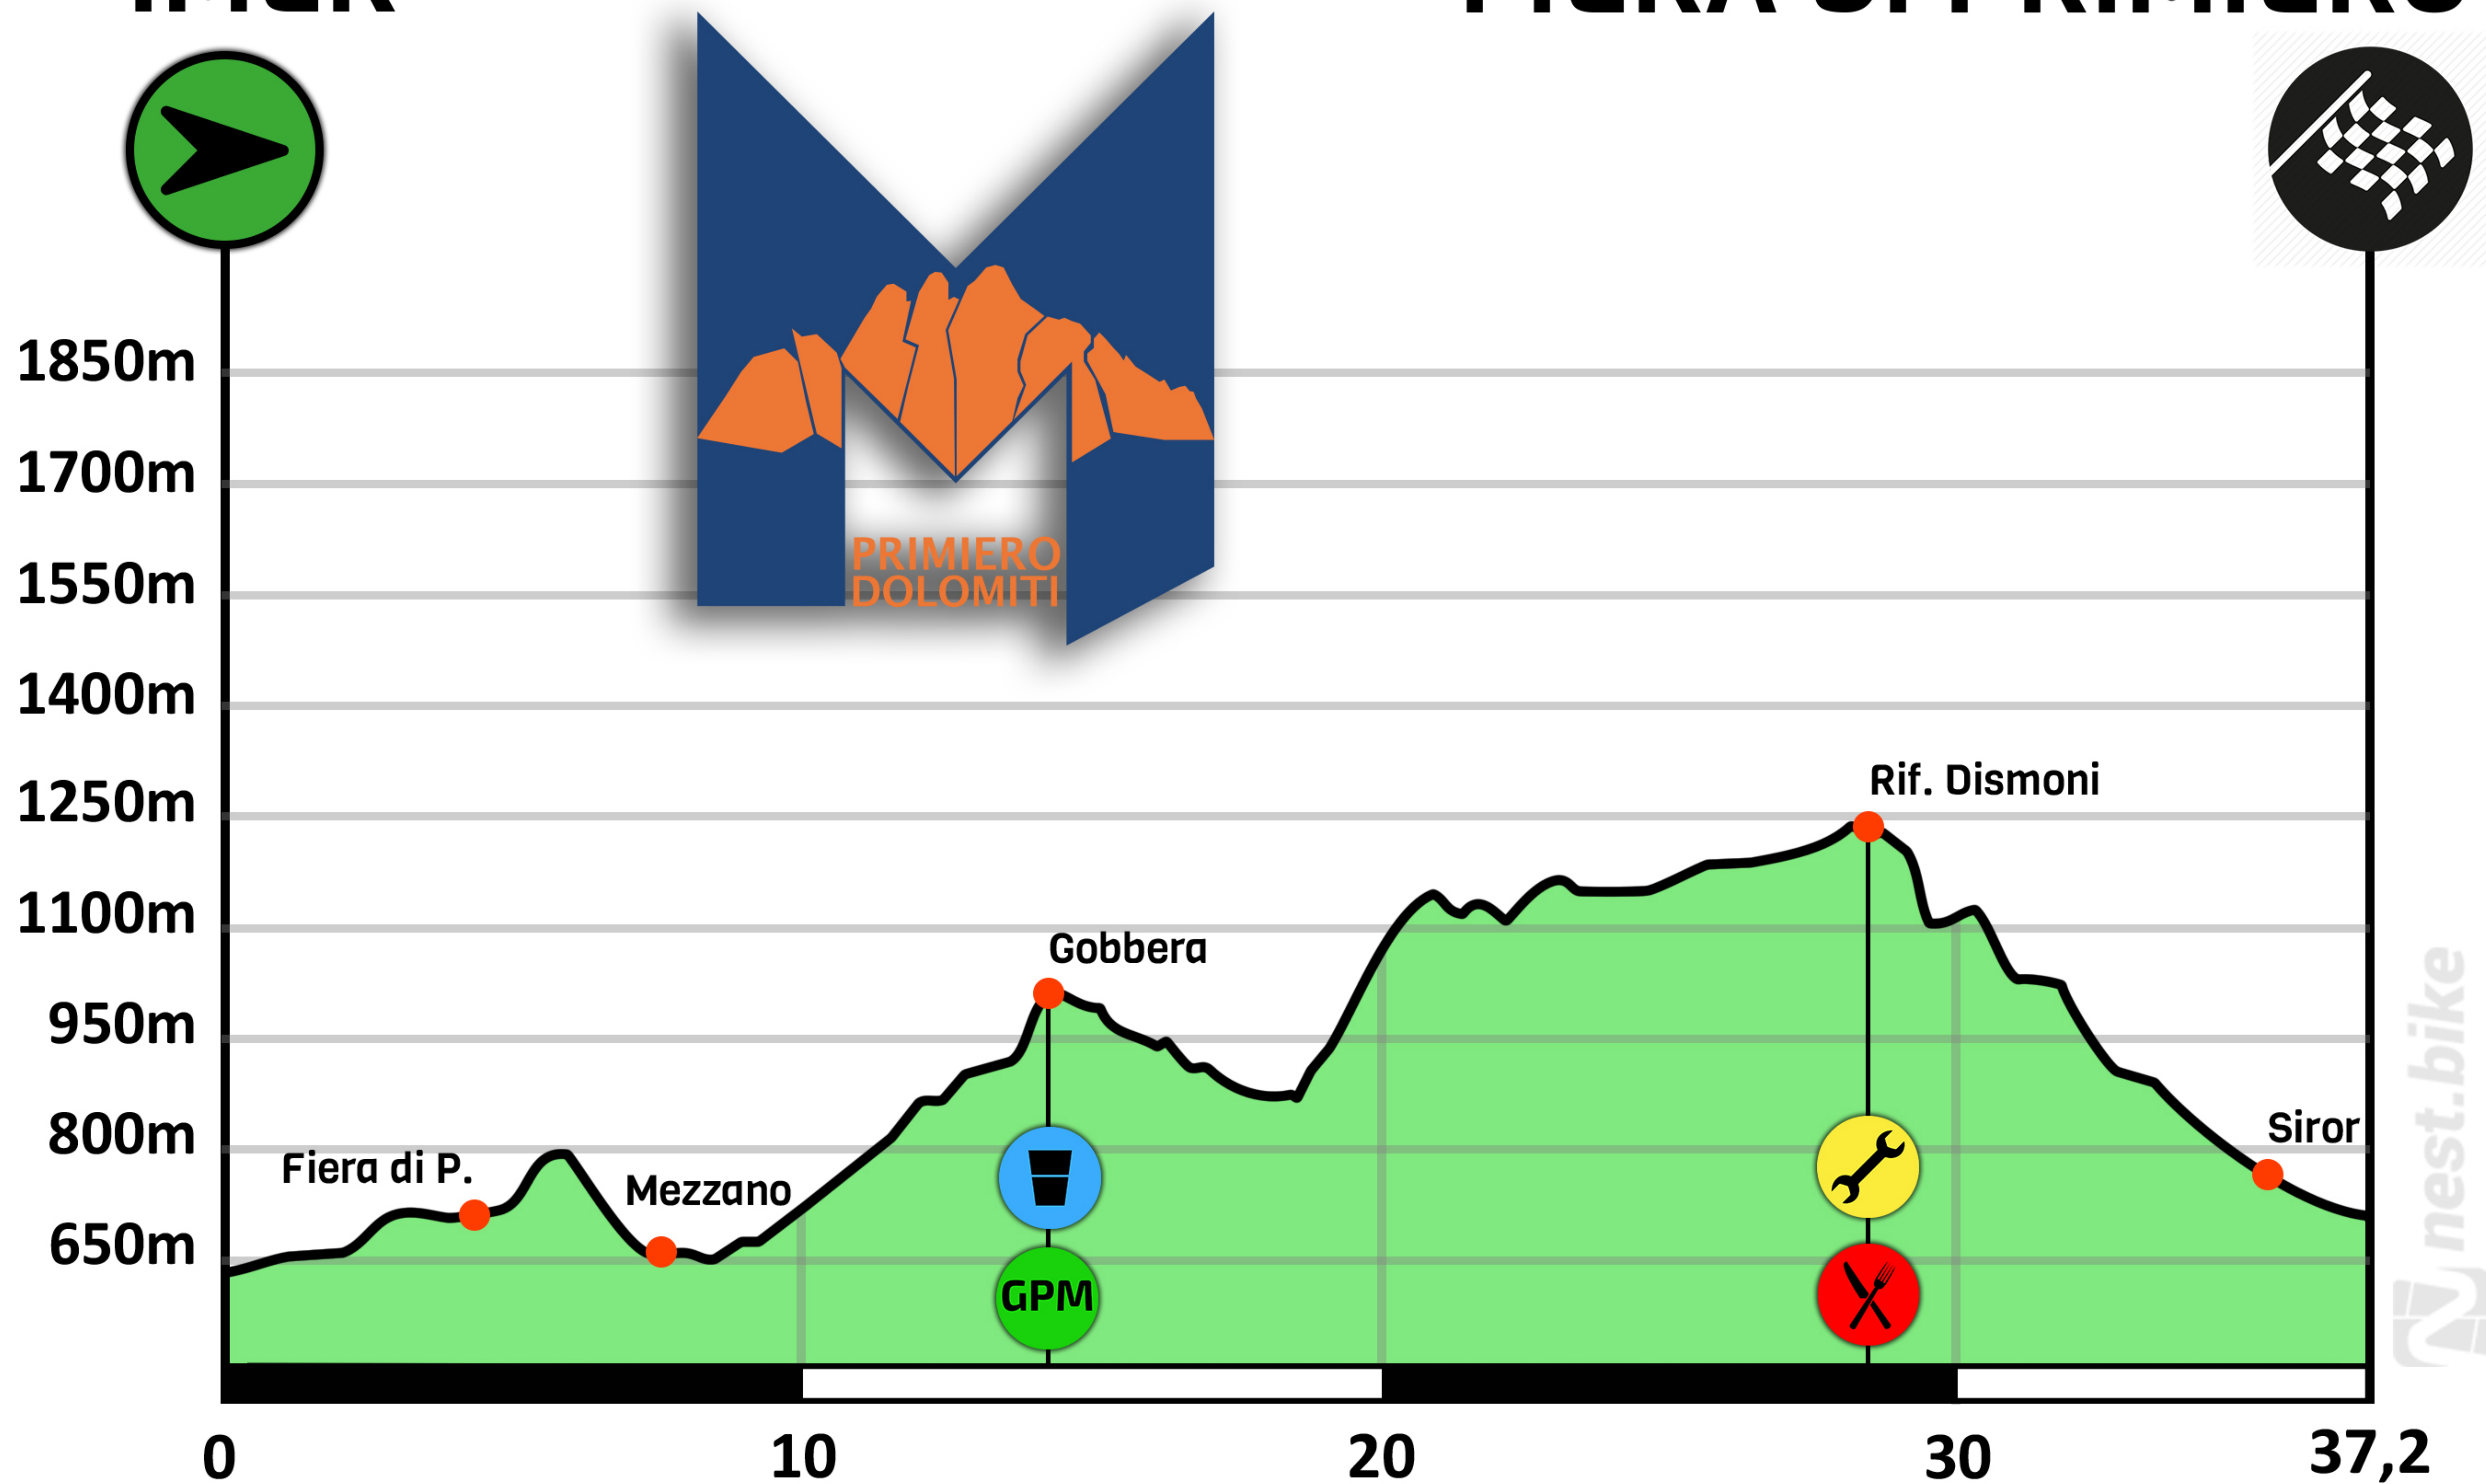

IMER

FIERA DI PRIMIERO

PERCORSO EASY

37,2km.
LUNGHEZZA

1000m.
DISLIVELLO

GRAN PREMIO DELLA MONTAGNA

ASSISTENZA MECCANICA

RISTORO COMPLETO

RISTORO IDRICO

nest.bike