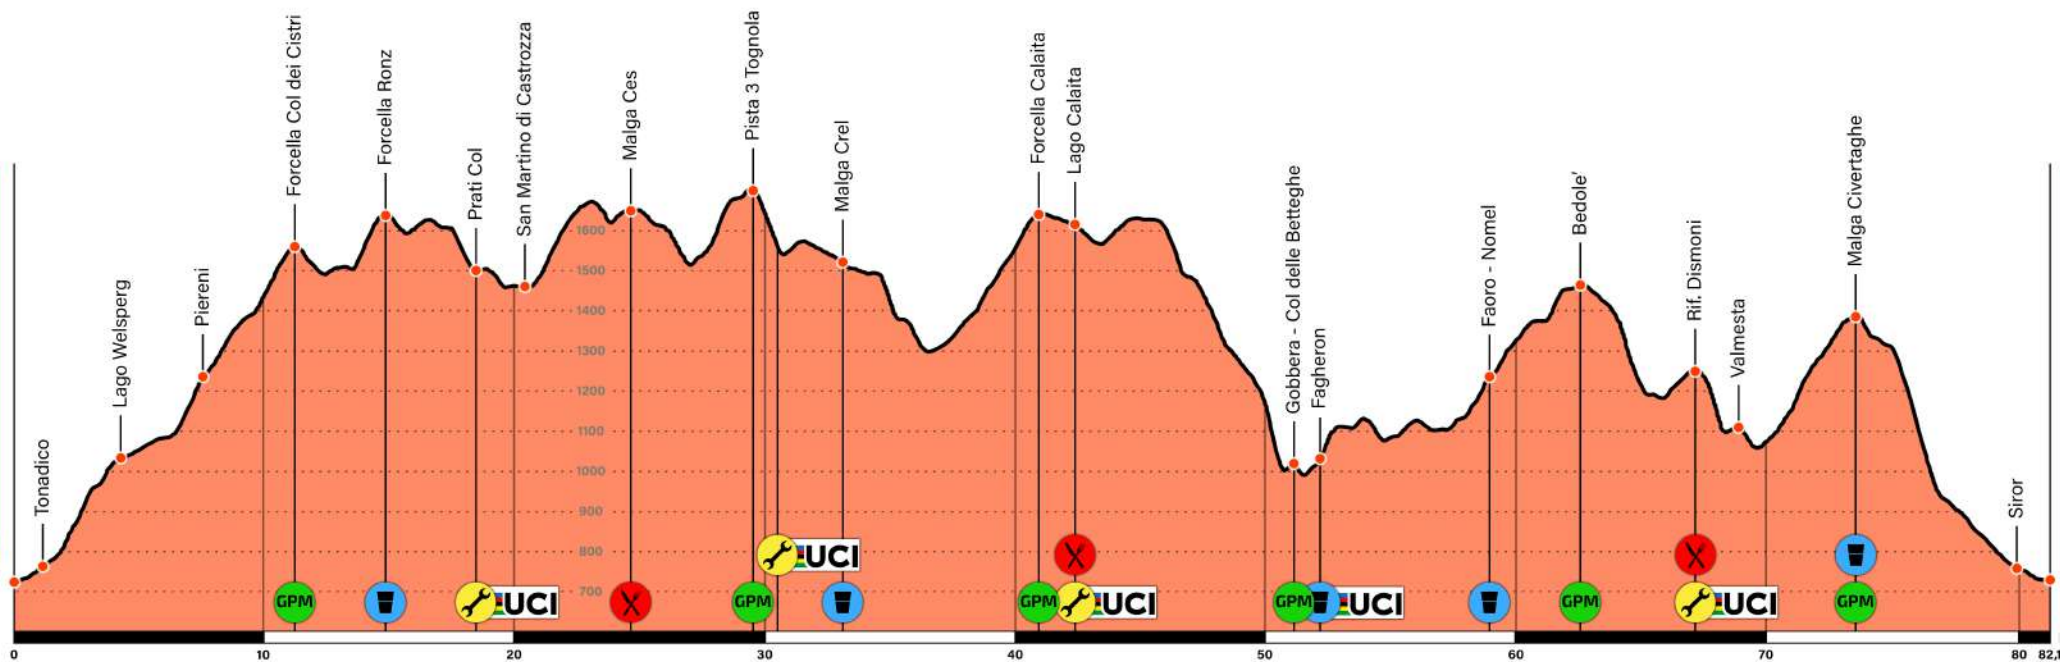

FIERA DI PRIMIERO

FIERA DI PRIMIERO

Percorso MARATHON

Lunghezza: 82,1 km.

Dislivello: 3400 m.

- Gran Premio della Montagna
- Assistenza meccanica
- Ristoro completo
- Ristoro idrico
- Feed Zone UCI